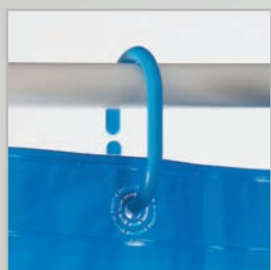

**cortina baño PEVA 100% de 0,10 mm
con anillas color incluidas**
*shower curtain, 100% PEVA 0,10 mm
with coloured hooks included*

ref. 1182: 180x200 cm

acuario

73